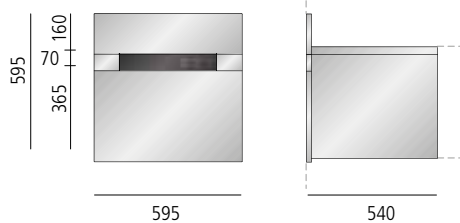

#### Dati tecnici

Dati tecnici	Technical Specifications	
Pompa del vuoto	Vacuum pump	4 mc/h
Voltaggio	Power supply	230V - 50Hz
Potenza Max assorbita	Max Power consumption	Watt 180
Larghezza massima saldabile	Max sealable dimension	mm 300
Capacità di vuoto	Power of vacuum	99.99%
Vuoto finale	Final vacuum	mbar 2
Vasca in acciaio inox	Tube in stainless steel	Aisi 304 - 18/10
Costruzione in acciaio inox	Construction in stainless steel	Aisi 304 - 18/10
Peso netto macchina	Unit net weight	kg 40