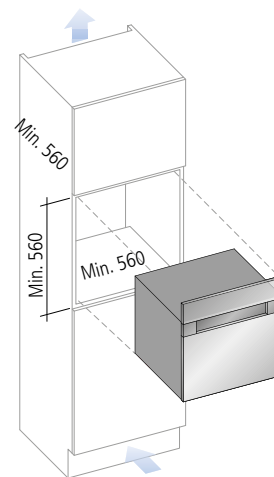

#### Dati tecnici

Dati tecnici	Technical Specifications	
Pompa del vuoto	Vacuum pump	4 mc/h
Voltaggio	Power supply	230V - 50Hz
Potenza Max assorbita	Max Power consumption	Watt 180
Larghezza massima saldabile	Max sealable dimension	mm 300
Capacità di vuoto	Power of vacuum	99.99%
Vuoto finale	Final vacuum	mbar 2
Vasca in acciaio inox	Tube in stainless steel	Aisi 304 - 18/10
Costruzione in acciaio inox	Construction in stainless steel	Aisi 304 - 18/10
Peso netto macchina	Unit net weight	kg 40

#### Contenitori

Contenitori	Containers	
Vuoto box diametro	Vacuumbox diameter	mm 270 Max
Vuoto box profondità	Vacuumbox depth	mm 133.5
Vasi Bormioli	Bormioli vase	Lt. 1