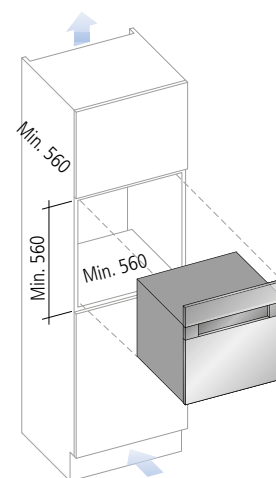

HOME COLLECTION

Zero

Zero 45 Versione ad incasso - Built-in version

10
70
445
365

595

540

Zero 60 Versione ad incasso - Built-in version

595
70
160
365

595

540

Dati tecnici

Dati tecnici	Technical Specifications	
Pompa del vuoto	Vacuum pump	4 mc/h
Voltaggio	Power supply	230V - 50Hz
Potenza Max assorbita	Max Power consumption	Watt 180
Larghezza massima saldabile	Max sealable dimension	mm 300
Capacità di vuoto	Power of vacuum	99.99%
Vuoto finale	Final vacuum	mbar 2
Vasca in acciaio inox	Tube in stainless steel	Aisi 304 - 18/10
Costruzione in acciaio inox	Construction in stainless steel	Aisi 304 - 18/10
Peso netto macchina	Unit net weight	kg 40

Contenitori

Contenitori	Containers	
Vuoto box diametro	Vacuumbox diameter	mm 270 Max
Vuoto box profondità	Vacuumbox depth	mm 133.5
Vasi Bormioli	Bormioli vase	Lt. 1