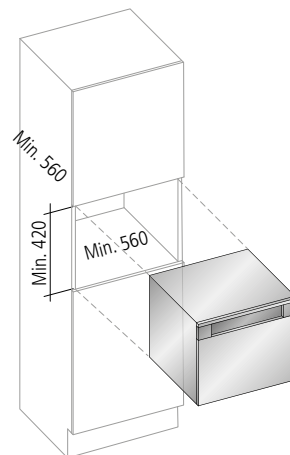

HOME COLLECTION

Zero

Zero 45 Versione ad incasso - Built-in version