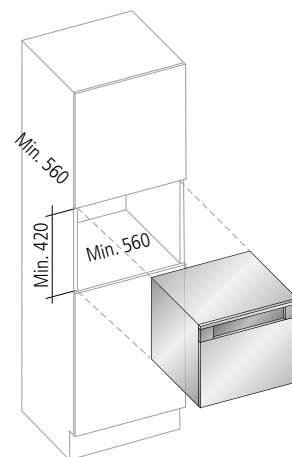

HOME COLLECTION

Zero

Zero 45 Versione ad incasso - Built-in version

10
70
445
365

595

540

Zero 60 Versione ad incasso - Built-in version

595
70
160
365

595

540

Dati tecnici

Dati tecnici	Technical Specifications	
Pompa del vuoto	Vacuum pump	4 mc/h
Voltaggio	Power supply	230V - 50Hz
Potenza Max assorbita	Max Power consumption	Watt 180
Larghezza massima saldabile	Max sealable dimension	mm 300
Capacità di vuoto	Power of vacuum	99.99%
Vuoto finale	Final vacuum	mbar 2
Vasca in acciaio inox	Tube in stainless steel	Aisi 304 - 18/10
Costruzione in acciaio inox	Construction in stainless steel	Aisi 304 - 18/10
Peso netto macchina	Unit net weight	kg 40

Contenitori

Contenitori	Containers	
Vuoto box diametro	Vacuumbox diameter	mm 270 Max
Vuoto box profondità	Vacuumbox depth	mm 133.5
Vasi Bormioli	Bormioli vase	Lt. 1