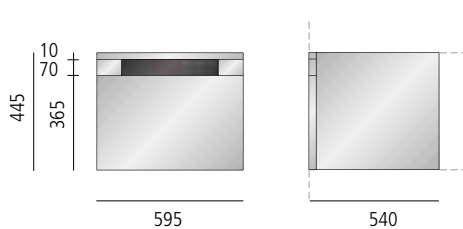

HOME COLLECTION

Zero

Zero 45 Versione ad incasso - Built-in version